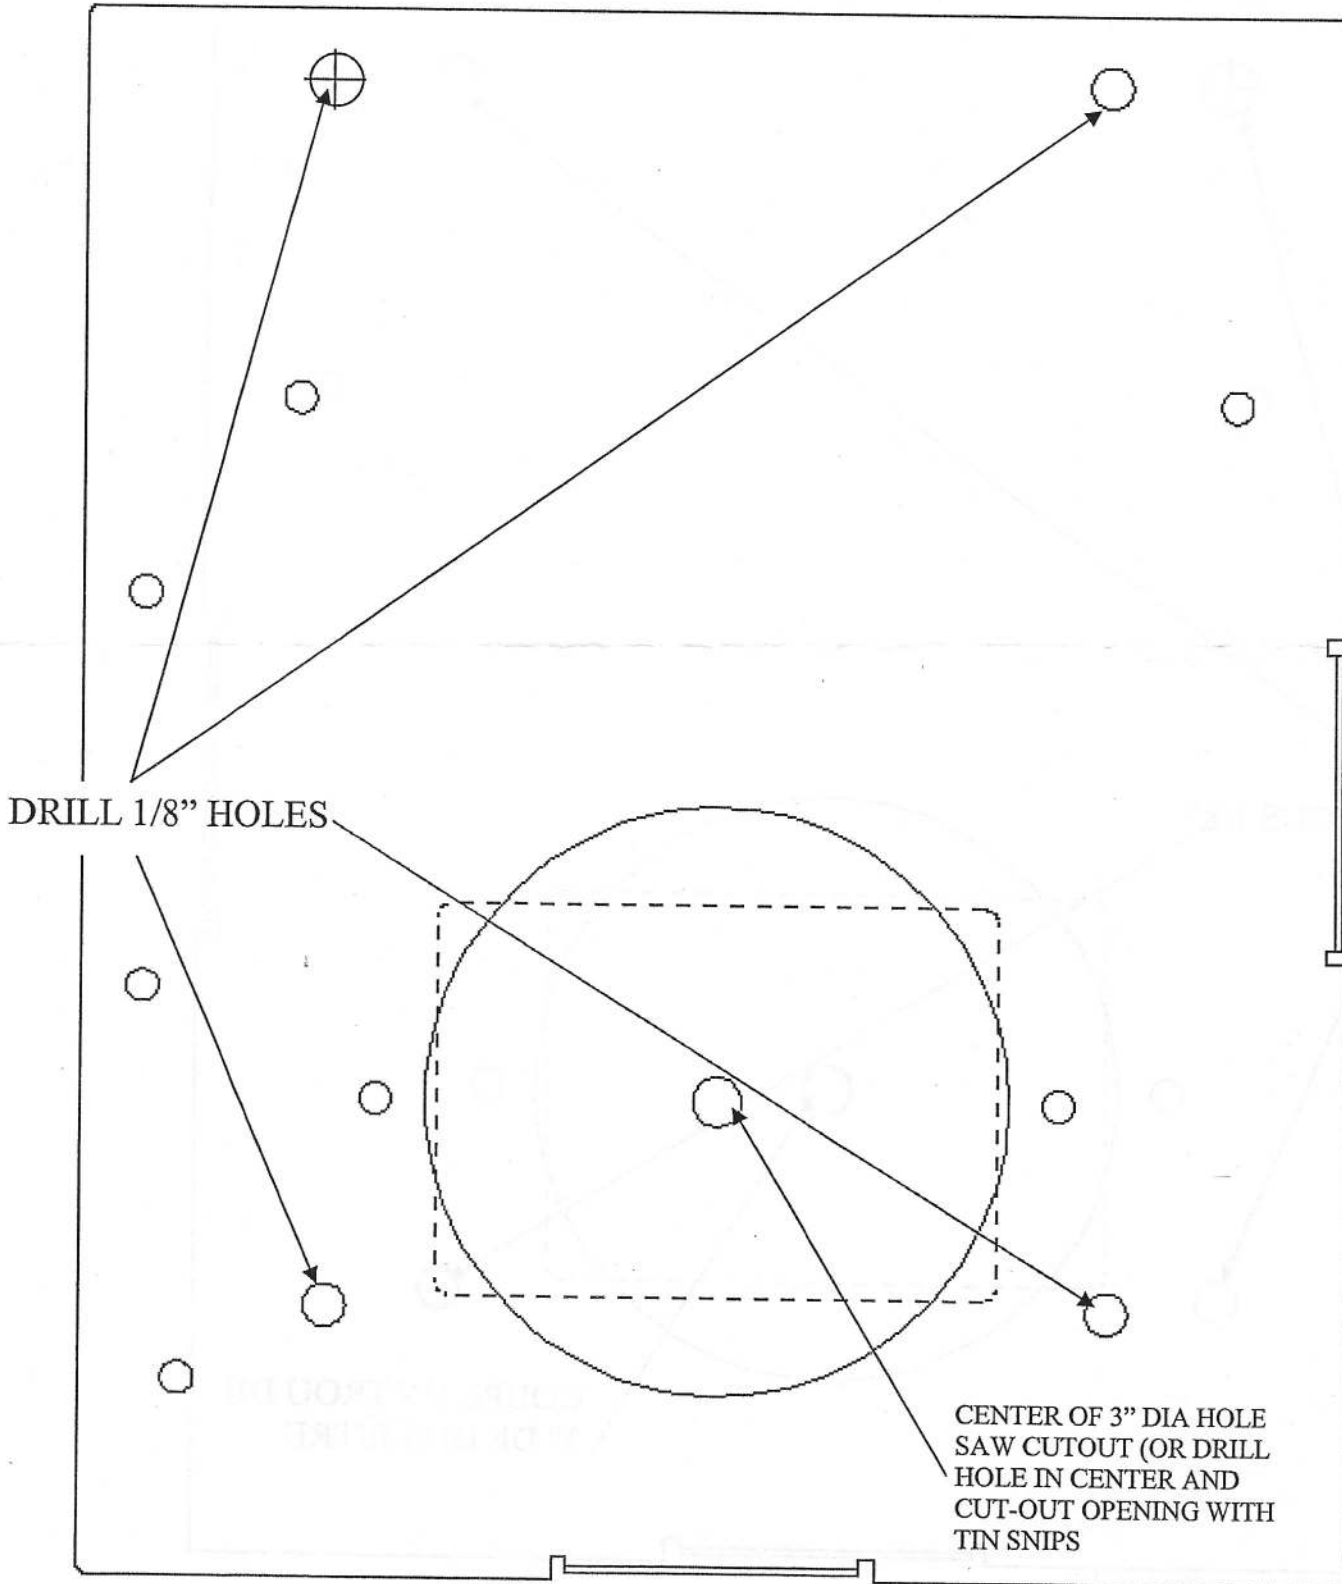

2000 SERIES MOUNTING TEMPLATE

PLACE THIS PAGE IN MOUNTING LOCATION OF UNIT.
DRILL/CUT (4) HOLES FOR MOUNTING HARDWARE AND (1)
LAMP INSERT LOCATION

SÉRIE 2000 GABARIT DE MONTAGE

PLACÉE CETTE PAGE SUR L'ENDROIT DE MONTAGE DE L'UNITÉ. PERSEZ OU COUPEZ (3) TROUS POUR QUINQUAIRE DE MONTAGE ET (1) POUR LA LAMPE